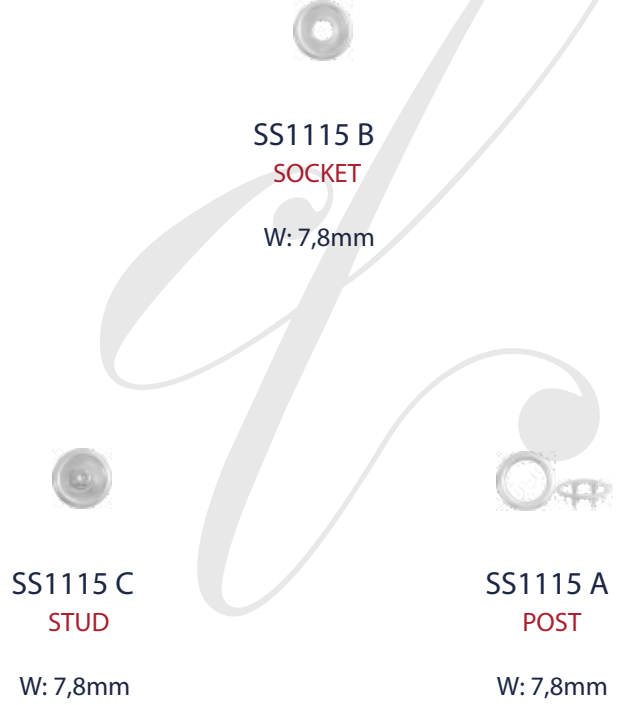

d.

DELİKLİ KLİKİT ÇİTÇİT | RING PRONG SNAP BUTTON

DTSS1115
SET

SS1115 B
SOCKET
W: 7,8mm

SS1115 C
STUD
W: 7,8mm

SS1115 A
POST
W: 7,8mm

SS1115 A
CAP
W: 7,8mm

*Bu ürünler pring malzemesinden üretilmiştir. Ürünler birbirleriyle set halinde kullanılmaktadır. 3 parça standart, kafalar farklı varyantlarla kullanılabilir.